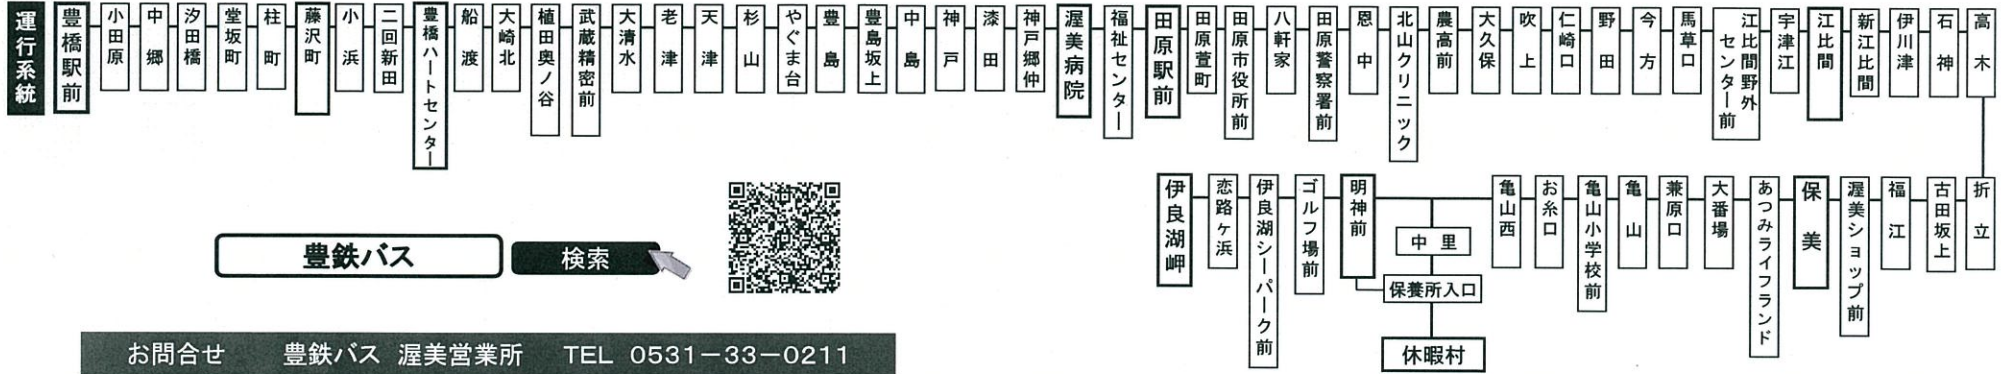

伊良湖本線 時刻表

豊鉄バス 検索

お問合せ 豊鉄バス 渥美営業所 TEL 0531-33-0211