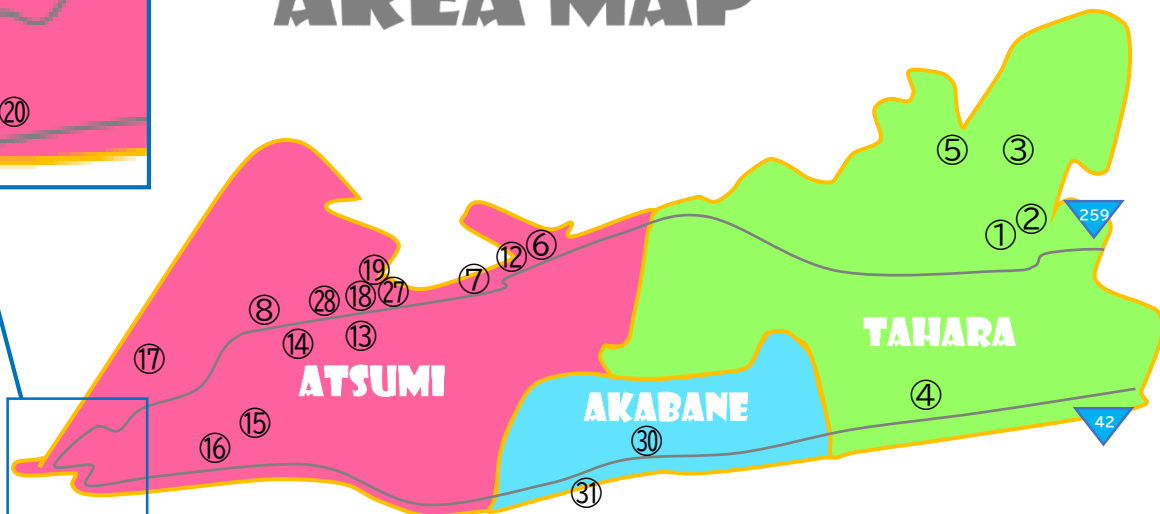

渥美半島サイクルサポーター特典一覧

このステッカーが目印！

渥美半島サイクルサポーターとは？

田原市から認定を受けた市内事業者が、サイクルラック、修理キットなどでサイクリストの受入環境を整えるとともに、事業者独自の特典で訪れたサイクリストへおもてなしを提供しています。

～ご利用方法～

対象店舗を訪れたら、サイクリストであることを伝え、特典を受け取ろう！

店舗数
31
サイクリストは
お得な特典が
受けられます

AREA MAP