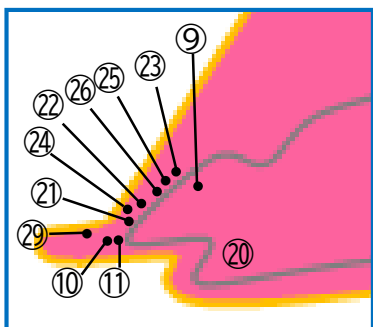

渥美半島サイクルサポーター特典一覧

このステッカーが目印！

渥美半島サイクルサポーターとは？

田原市から認定を受けた市内事業者が、サイクルラック、修理キットなどでサイクリストの受入環境を整えるとともに、事業者独自の特典で訪れたサイクリストへおもてなしを提供しています。

～ご利用方法～

対象店舗を訪れたら、サイクリストであることを伝え、特典を受け取ろう！

店舗数
31
サイクリストは
お得な特典が
受けられます